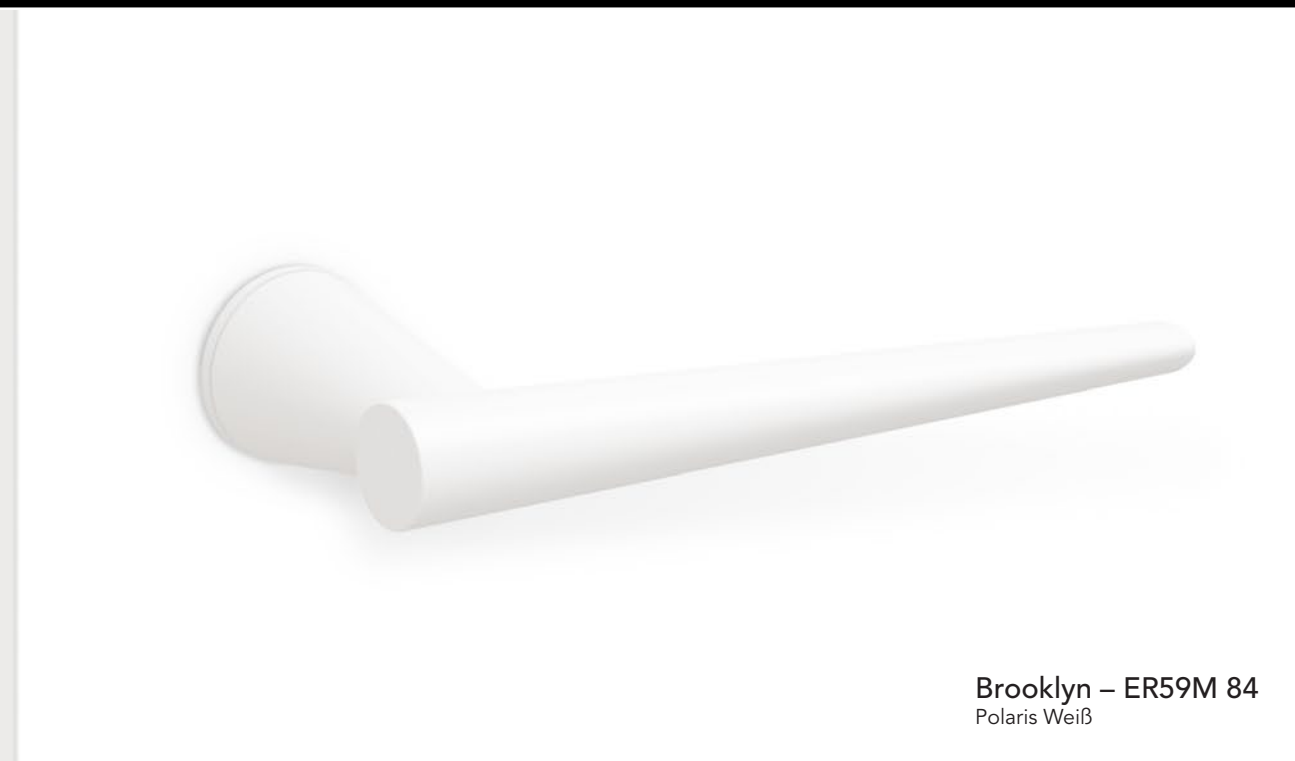

MODELL BROOKLYN

Brooklyn – ER59M 84
Polaris Weiß

Boston – ER58QM 71
Edelstahl matt

Boston – ER58QM 83
Kosmos Schwarz

Brooklyn – ER59M 71
Edelstahl matt

Brooklyn – ER59M 83
Kosmos Schwarz