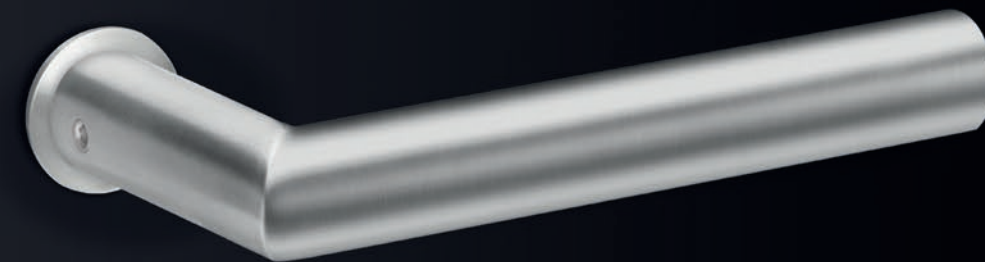

Rhodos – ER28M 71
Edelstahl matt