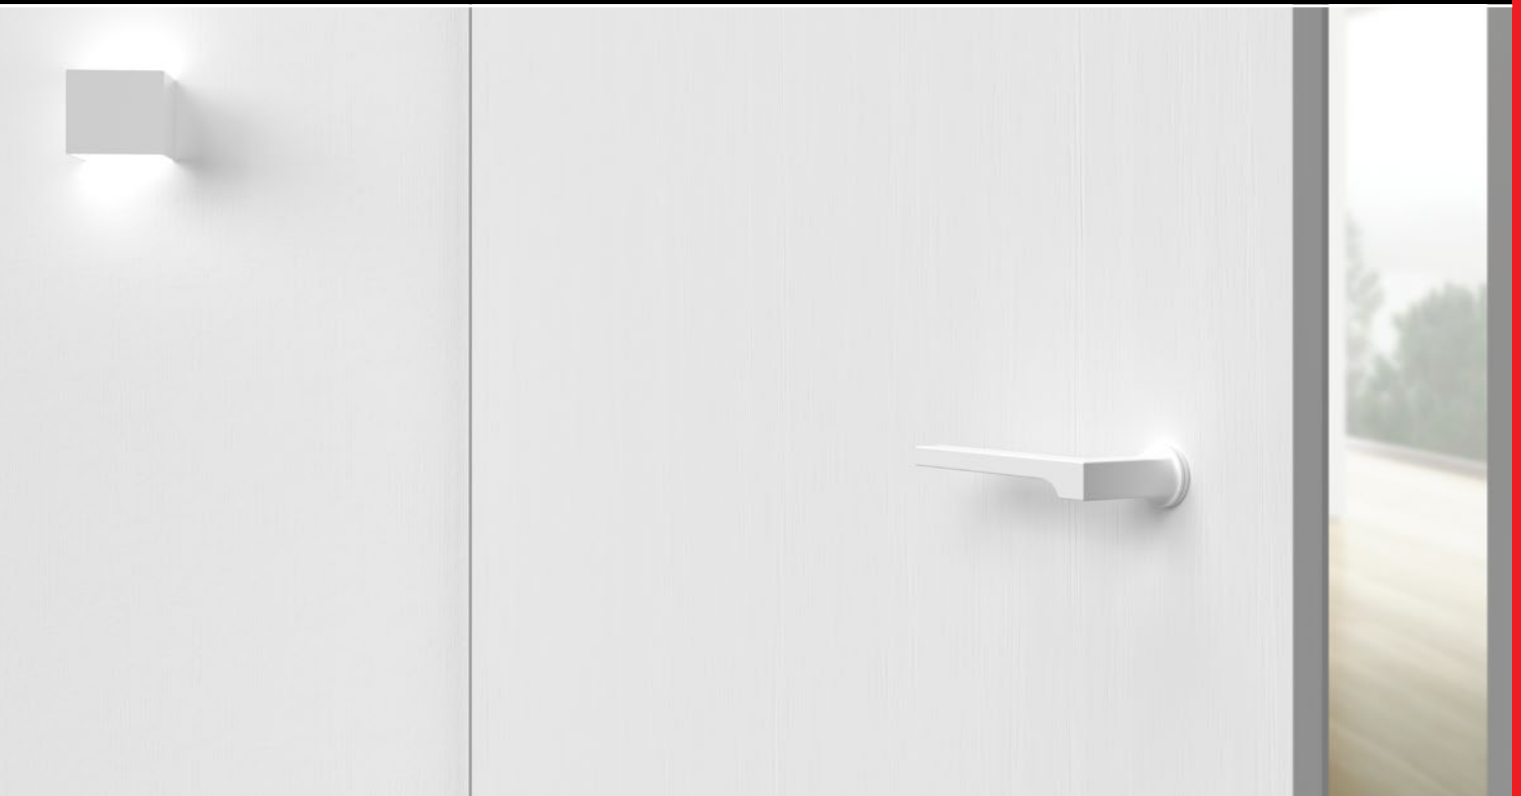

MISSION INVISIBLE

EDLES AUS STAHL

KARCHER  
  
DESIGN

## MINIMALISTISCHES DESIGN MIT GROSSER WIRKUNG

Auf das Wesentliche reduzierte Designs sind Hauptbestandteil der modernen, puristischen Einrichtungsweise. Diesem Stil hat sich KARCHER DESIGN gewidmet und ein neuartiges Konzept entwickelt, bei dem Türgriff und Rosette beinahe unsichtbar zu sein scheinen: „Die Mission Invisible.“ Dabei entstand eine Mini-Rosette mit gerade einmal 30 mm Durchmesser und 2 mm Stärke. Die Rosette verschwindet beinahe vollständig hinter dem Türgriff und reduziert den Türbeschlag auf ein Minimum. Insgesamt stehen fünf passende Türgriffmodelle in klassischem Edelstahl matt und der mehrfach prämierten Trendfarbe Kosmos Schwarz zu Verfügung. Zusätzlich fügt der neue Farbton Polaris Weiß die Türgriffmodelle in die koloristische Ebene weißer Türen ein und lässt so den Türbeschlag unsichtbar werden.

Um die Mini-Rosette auch technisch so minimalistisch wie möglich zu gestalten, wird auf eine Verschraubung der Rosette verzichtet. Die Mini-Rosette wird lediglich in die Tür gepresst. Die kleinen Verzahnungen verankern die Rosette fest im Türblatt. Diese innovative Montagetechnik verzichtet auf zusätzliche Bohrungen im Türblatt und ist besonders langlebig. Die Türgriffe werden mittels der Madenschraube am Stift fixiert. Auf Anfrage kann die Mini-Rosette auch mit weiteren Modellen des KARCHER DESIGN Sortiments kombiniert werden.

- moderne Schlichtheit durch gerade Formen
- flache ergonomische Handhabe
- auf quadratischer Mini-Rosette für minimale Sichtbarkeit

- flache Handhabe in der horizontalen Ebene
- geometrische, runde Formgebung
- Design by Itamar Harari